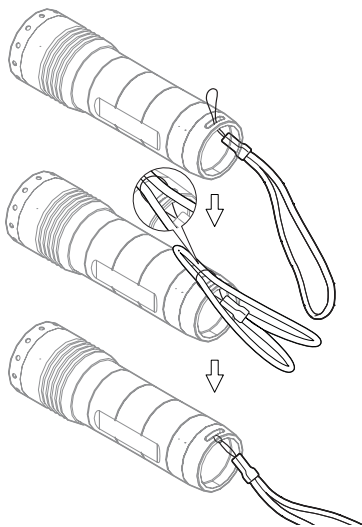

LEDLENSER MT6

ZWEIBRÜDER® OPTOELECTRONICS GmbH & Co. KG
Kronenstr. 5-7 • 42699 Solingen • Germany
Tel. +49 212/5948-0 • Fax +49 212/5948-200

 www.ledlenser.co.il

מצב 1

מצב 2

מצב 3