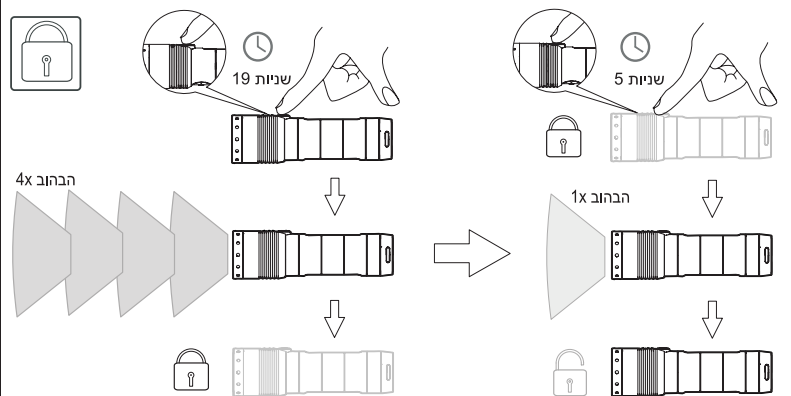

LEDLENSER MT6

ZWEIBRÜDER® OPTOELECTRONICS GmbH & Co. KG
Kronenstr. 5-7 • 42699 Solingen • Germany
Tel. +49 212/5948-0 • Fax +49 212/5948-200

 www.ledlenser.co.il

מצב 1

מצב 2

מצב 3