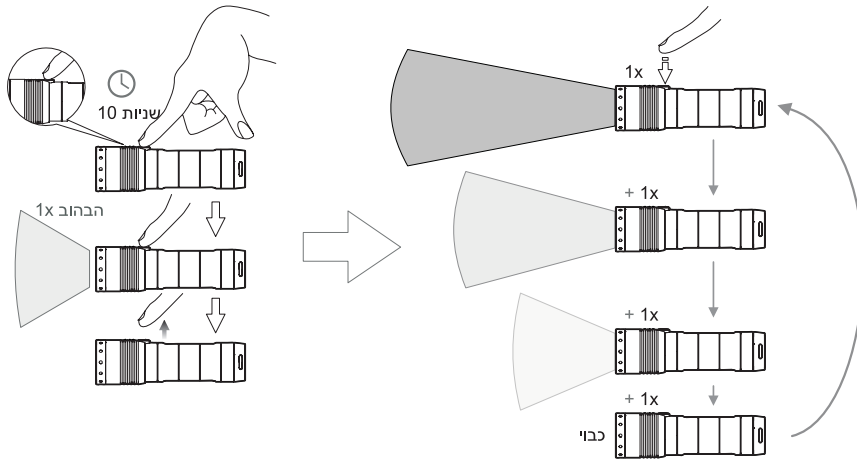

LEDLENSER MT6

ZWEIBRÜDER® OPTOELECTRONICS GmbH & Co. KG
Kronenstr. 5-7 • 42699 Solingen • Germany
Tel. +49 212/5948-0 • Fax +49 212/5948-200

 www.ledlenser.co.il

מצב 1

מצב 2

מצב 3