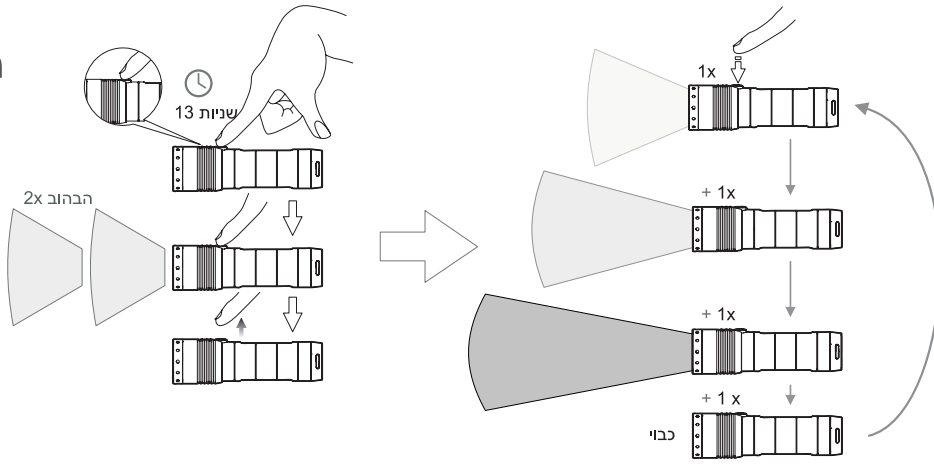

LEDLENSER MT6

ZWEIBRÜDER® OPTOELECTRONICS GmbH & Co. KG
Kronenstr. 5-7 • 42699 Solingen • Germany
Tel. +49 212/5948-0 • Fax +49 212/5948-200

 www.ledlenser.co.il

מצב 1

מצב 2

מצב 3