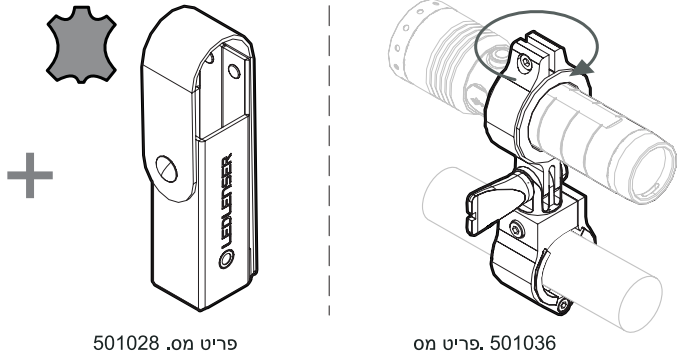

LEDLENSER MT6

ZWEIBRÜDER® OPTOELECTRONICS GmbH & Co. KG
Kronenstr. 5-7 • 42699 Solingen • Germany
Tel. +49 212/5948-0 • Fax +49 212/5948-200

 www.ledlenser.co.il

מצב 1

מצב 2

מצב 3