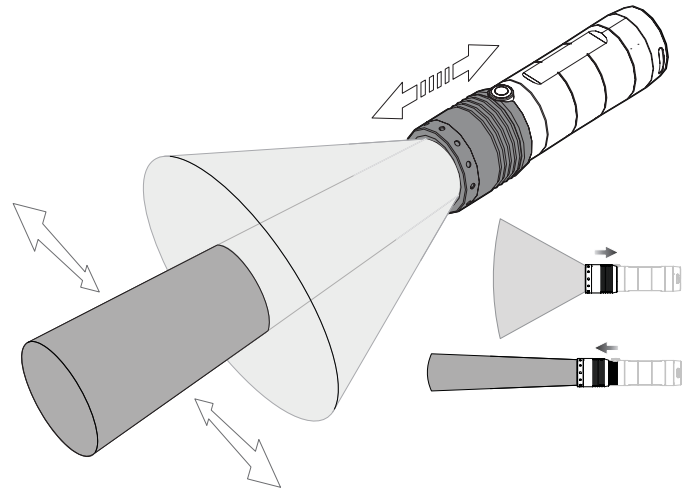

LEDLENSER MT6

ZWEIBRÜDER® OPTOELECTRONICS GmbH & Co. KG
Kronenstr. 5-7 • 42699 Solingen • Germany
Tel. +49 212/5948-0 • Fax +49 212/5948-200

 www.ledlenser.co.il

מצב 1

מצב 2

מצב 3