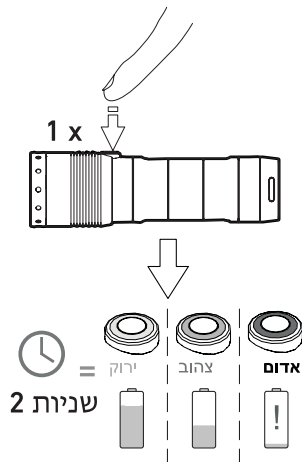

LEDLENSER MT6

ZWEIBRÜDER® OPTOELECTRONICS GmbH & Co. KG
Kronenstr. 5-7 • 42699 Solingen • Germany
Tel. +49 212/5948-0 • Fax +49 212/5948-200

 www.ledlenser.co.il

מצב 1

מצב 2

מצב 3