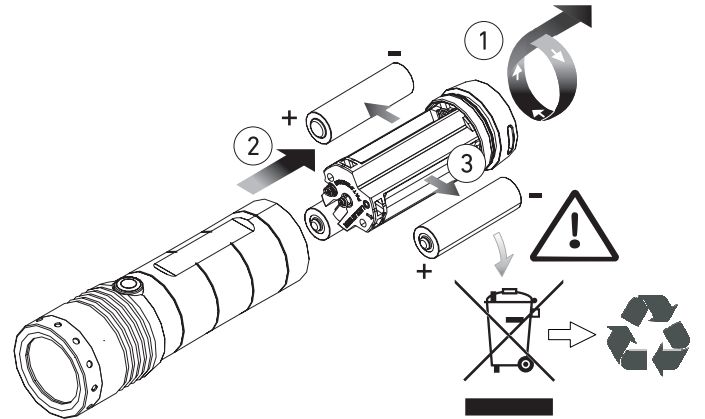

LEDLENSER MT6

ZWEIBRÜDER® OPTOELECTRONICS GmbH & Co. KG
Kronenstr. 5-7 • 42699 Solingen • Germany
Tel. +49 212/5948-0 • Fax +49 212/5948-200

 www.ledlenser.co.il

מצב 1

מצב 2

מצב 3